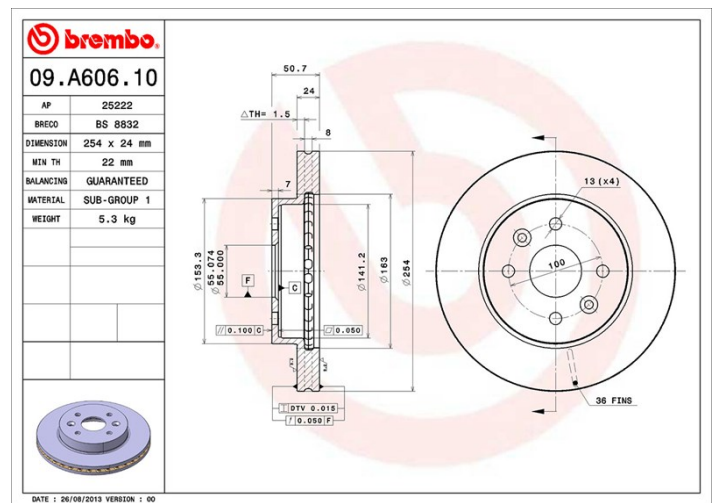

Disc 09.A606.10

brembo
AFTERMARKET

Specificații tehnice disc

Osie Anterioară

Diametru
254 mm

Înălțime totală (A)
50,7 mm

Diametru de centrare (B)
55 mm

Număr orificii (C)
4

Grosime (TH)
24 mm

Grosime min.
22 mm

Cuplu de strângere
100 Nm

Unități per cutie
2

Cod EAN
8020584027820

Coduri mărci

Brembo
09.A606.10

AP
25222

Breco
BS 8832

Specificații tehnice

Autovehicule compatibile

KIA

Model	Tip	kW	An
RIO Estate (DC)	1.3	55	08/00 02/05
RIO Estate (DC)	1.3	60	08/00 02/05
RIO Estate (DC)	1.5 16V	72	08/00 02/05
RIO Estate (DC)	1.5 16V	71	09/02 02/05
RIO Saloon (DC_)	1.3	60	08/02 02/05
RIO Saloon (DC_)	1.3	55	09/00 02/05
RIO Saloon (DC_)	1.5	70	09/02 02/05
RIO Saloon (DC_)	1.5 16V	72	09/00 02/05
RIO Saloon (DC_)	1.5 16V	71	09/02 02/05