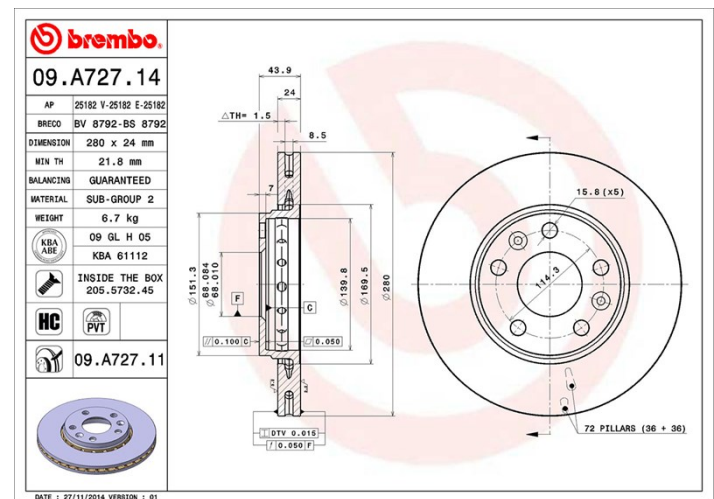

Coduri mărci

Brembo
09.A727.11

AP
25182 V

Breco
BV 8792

Specificații tehnice

Disc High Carbon (HC)

Datorită procentului ridicat de carbon din compoziția chimică a fontei, discul HC oferă un coeficient de amortizare superior, capabil să reducă vibrațiile și nivelul de zgomot în timpul condusului.

HC

Disc cu șuruburi de fixare

Prin introducerea șurubului de fixare în cutia discului, Brembo furnizează un ajutor în plus mecanicului în situația în care șurubul original ruginește sau se uzează într-o asemenea măsură încât să împiedice reutilizarea sau să o facă periculoasă.

Disc UV

Procesul de vopsire UV garantează o rezistență superioară la coroziune și o protecție completă a discului.

Autovehicule compatibile

DACIA

Model	Tip	kW	An
DUSTER	1.2 TCe 125	92	10/13 01/18
DUSTER	1.2 TCe 125 4x4	92	06/15 01/18
DUSTER	1.5 dCi	63	04/10 01/18