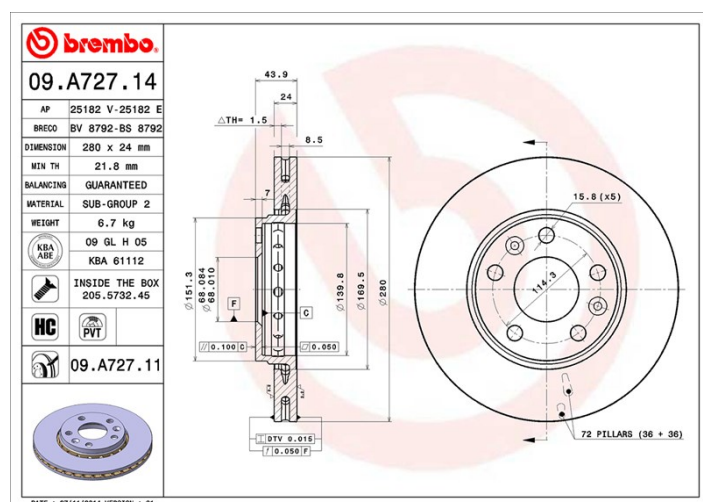

Coduri mărci

Brembo
09.A727.14

AP
25182 E

Breco
BS 8792

Specificații tehnice

Disc High Carbon (HC)

Datorită procentului ridicat de carbon din compoziția chimică a fontei, discul HC oferă un coeficient de amortizare superior, capabil să reducă vibrațiile și nivelul de zgomot în timpul condusului.

HC

Disc cu șuruburi de fixare

Prin introducerea șurubului de fixare în cutia discului, Brembo furnizează un ajutor în plus mecanicului în situația în care șurubul original ruginește sau se uzează într-o asemenea măsură încât să împiedice reutilizarea sau să o facă periculoasă.

Autovehicule compatibile

DACIA

Model	Tip	KW	An
DUSTER	1.2 TCe 125	92	10/13 -
DUSTER	1.2 TCe 125 4x4	92	06/15 -
DUSTER	1.5 dCi	63	04/10 -
DUSTER	1.5 dCi	79	06/10 -
DUSTER	1.5 dCi	80	08/13 -
DUSTER	1.5 dCi	66	10/10 -