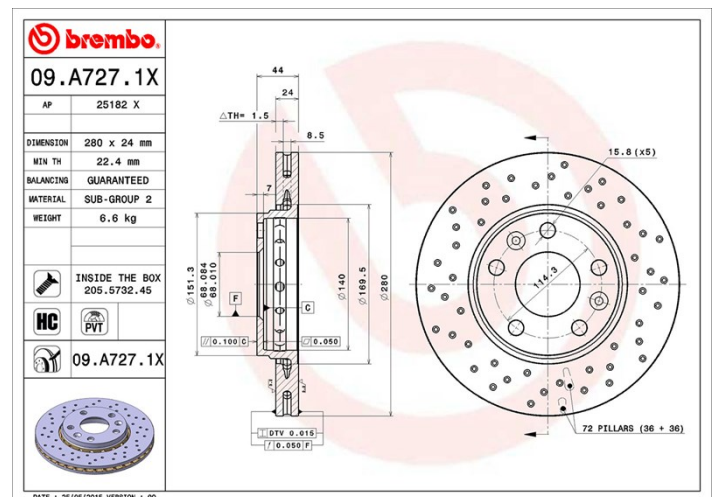

Coduri mărci

Brembo
09.A727.1X

AP
25182 X

Specificații tehnice

Disc High Carbon (HC)

Datorită procentului ridicat de carbon din compoziția chimică a fontei, discul HC oferă un coeficient de amortizare superior, capabil să reducă vibrațiile și nivelul de zgomot în timpul condusului.

HC

Disc cu șuruburi de fixare

Prin introducerea șurubului de fixare în cutia discului, Brembo furnizează un ajutor în plus mecanicului în situația în care șurubul original ruginește sau se uzează într-o asemenea măsură încât să împiedice reutilizarea sau să o facă periculoasă.

Disc UV

Procesul de vopsire UV garantează o rezistență superioară la coroziune și o protecție completă a discului.

Autovehicule compatibile

DACIA

Model	Tip	kW	An
DUSTER (HM_)	1.2 TCe 125 (HMMA)	92	10/17 -
DUSTER (HM_)	1.2 TCe 125 4x4 (HMMA)	92	10/17 -
DUSTER (HM_)	1.5 dCi 110 (HMAB)	80	10/17 -