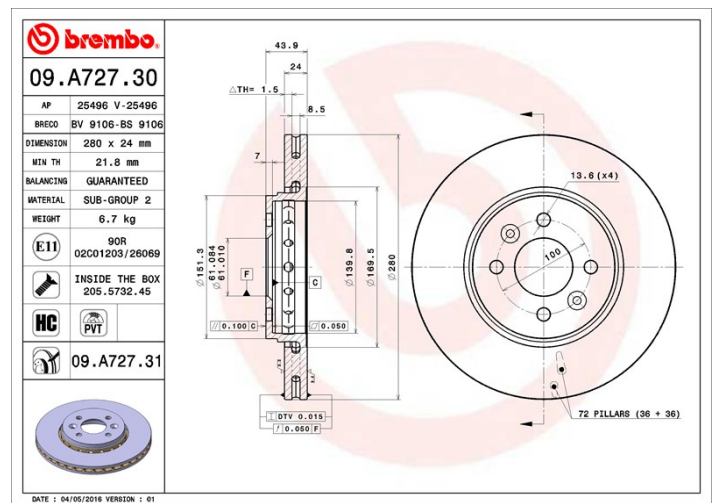

Disc 09.A727.31

Specificații tehnice disc

Osie Anterioară

Diametru
280 mm

Înălțime totală (A)
43,9 mm

Diametru de centrare (B)
61 mm

Număr orificii (C)
4

Grosime (TH)
24 mm

Grosime min.
21,8 mm

Cuplu de strângere
Nm

Unități per cutie
2

Cod EAN
8020584219966

Coduri mărci

Brembo
09.A727.31

AP
25496 V

Breco
BV 9106

Specificații tehnice

Disc ventilat PVT

Discul PTV utilizează, în camera de ventilație, cuie în loc de pene. Capacitatea de răcire a discului mărește cu peste 40% rezistența discului la fisurile termice.