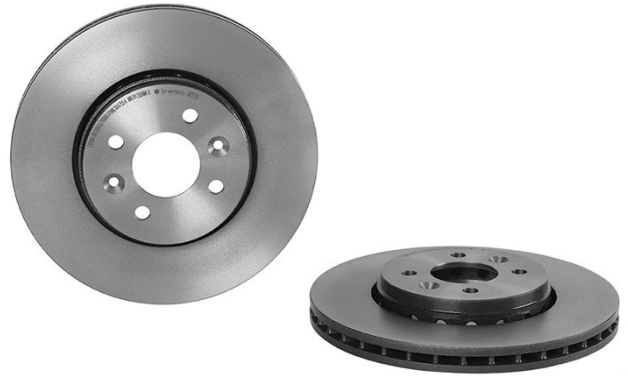

Disc 09.A727.31

Specificații tehnice disc

Osie Anterioară

Diametru
280 mm

Înălțime totală (A)
43,9 mm

Diametru de centrare (B)
61 mm

Număr orificii (C)
4

Grosime (TH)
24 mm

Grosime min.
21,8 mm

Cuplu de strângere
Nm

Unități per cutie
2

Cod EAN
8020584219966

Coduri mărci

Brembo
09.A727.31

AP
25496 V

Breco
BV 9106

Specificații tehnice

Disc ventilat PVT

Discul PTV utilizează, în camera de ventilație, cuie în loc de pene. Capacitatea de răcire a discului mărește cu peste 40% rezistența discului la fisurile termice.

Disc cu șuruburi de fixare

Prin introducerea șurubului de fixare în cutia discului, Brembo furnizează un ajutor în plus mecanicului în situația în care șurubul original ruginește sau se uzează într-o asemenea măsură încât să împiedice reutilizarea sau să o facă periculoasă.