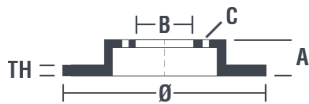

Specificații tehnice disc

Osie Anterioară

Diametru
280 mm

Înălțime totală (A)
43,9 mm

Diametru de centrare (B)
61 mm

Număr orificii (C)
4

Grosime (TH)
24 mm

Grosime min.
21,8 mm

Cuplu de strângere
Nm

Unități per cutie
2

Cod EAN
8020584219966