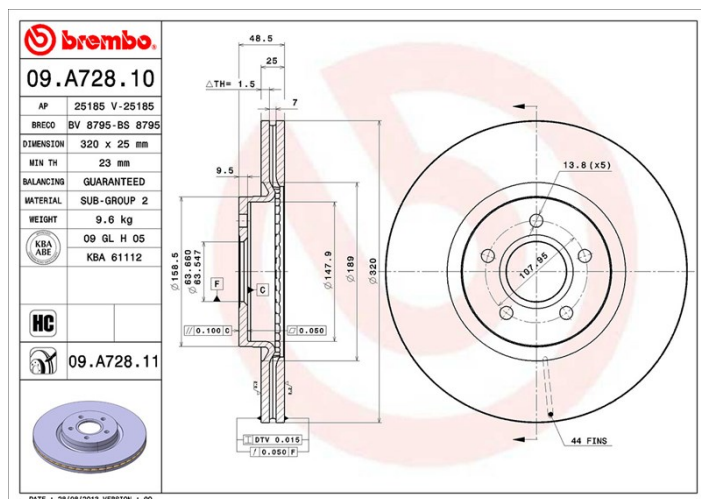

Disc 09.A728.11

brembo
AFTERMARKET

Specificații tehnice disc

Osie Anterioară

Diametru
320 mm

Înălțime totală (A)
48,5 mm

Diametru de centrare (B)
63,6 mm

Număr orificii (C)
5

Grosime (TH)
25 mm

Grosime min.
23 mm

Cuplu de strângere 
130 Nm

Unități per cutie
1

Cod EAN
8020584020593

brembo

Coduri mărci

Brembo
09.A728.11

AP
25185 V

Breco
BV 8795

Specificații tehnice

Disc High Carbon (HC)

Datorită procentului ridicat de carbon din compoziția chimică a fontei, discul HC oferă un coeficient de amortizare superior, capabil să reducă vibrațiile și nivelul de zgomot în timpul condusului.