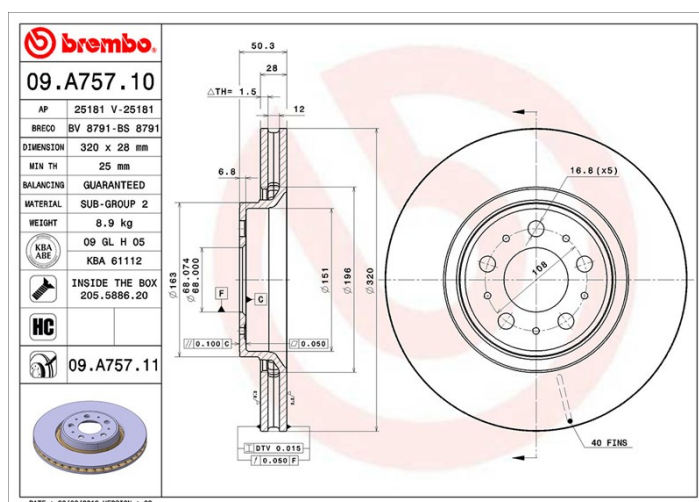

Disc 09.A757.10

brembo
AFTERMARKET

Specificații tehnice disc

Osie Anterioară

Diametru
320 mm

Înălțime totală (A)
50,3 mm

Diametru de centrare (B)
68 mm

Număr orificii (C)
5

Grosime (TH)
28 mm

Grosime min.
25 mm

Cuplu de strângere 
140 Nm

Unități per cutie
1

Cod EAN
8020584020371

brembo

Coduri mărci

Brembo
09.A757.10

AP
25181

Breco
BS 8791

Specificații tehnice

Disc High Carbon (HC)

Datorită procentului ridicat de carbon din compoziția chimică a fontei, discul HC oferă un coeficient de amortizare superior, capabil să reducă vibrațiile și nivelul de zgomot în timpul condusului.