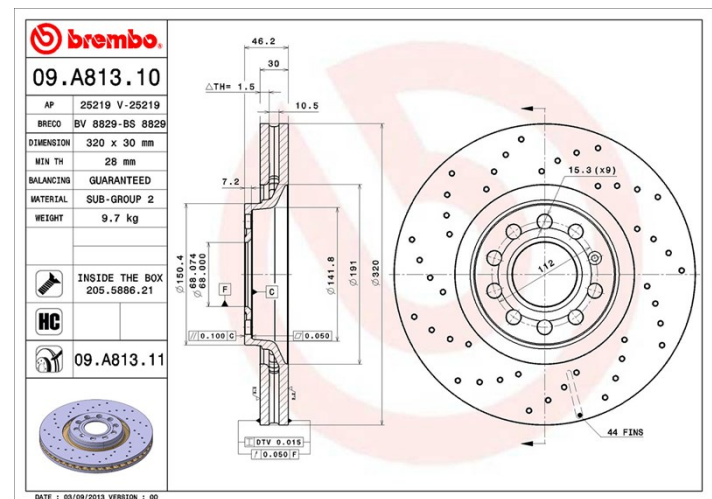

## Specificații tehnice disc

**Osie** Anterioară

**Diametru**  
320 mm

**Înălțime totală (A)**  
46,2 mm

**Diametru de centrare (B)**  
68 mm

**Număr orificii (C)**  
5

**Grosime (TH)**  
30 mm

**Grosime min.**  
28 mm

**Cuplu de strângere**   
120 Nm

**Unități per cutie**  
1

**Cod EAN**  
8020584027738

## Specificații tehnice