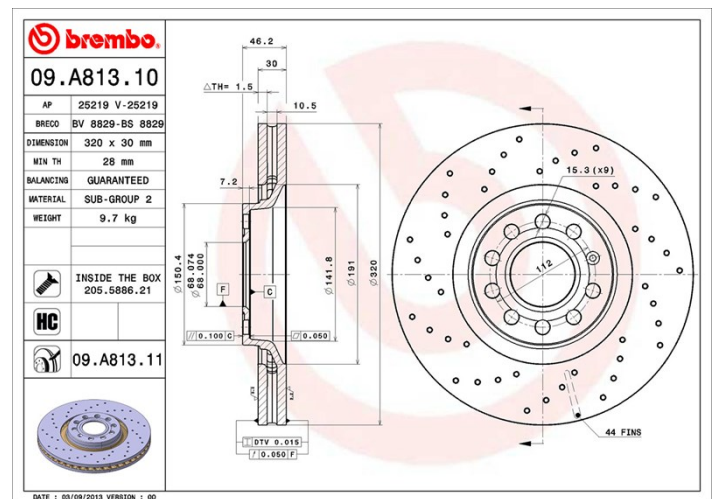

Disc 09.A813.11

brembo
AFTERMARKET

Specificații tehnice disc

Osie Anterioară

Diametru
320 mm

Înălțime totală (A)
46,2 mm

Diametru de centrare (B)
68 mm

Număr orificii (C)
5

Grosime (TH)
30 mm

Grosime min.
28 mm

Cuplu de strângere 
120 Nm

Unități per cutie
1

Cod EAN
8020584027745

Coduri mărci

Brembo
09.A813.11

AP
25219 V

Breco
BV 8829

Specificații tehnice

Disc High Carbon (HC)

Datorită procentului ridicat de carbon din compoziția chimică a fontei, discul HC oferă un coeficient de amortizare superior, capabil să reducă vibrațiile și nivelul de zgomot în timpul condusului.