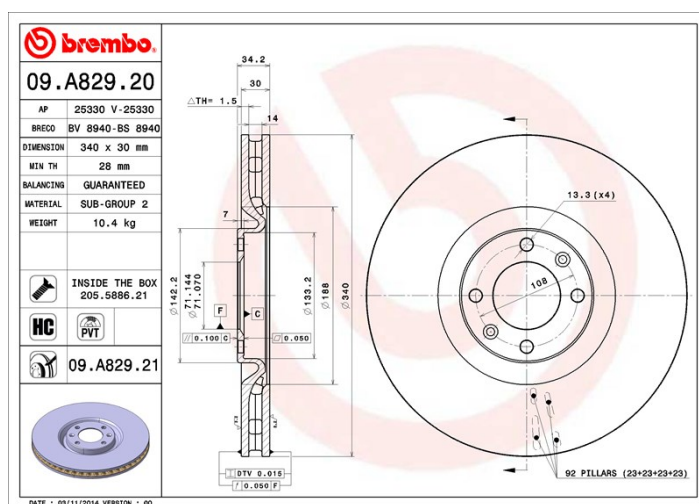

Coduri mărci

Brembo
09.A829.20

AP
25330

Breco
BS 8940

Specificații tehnice

Disc ventilat PVT

Discul PTV utilizează, în camera de ventilație, cuie în loc de pene. Capacitatea de răcire a discului mărește cu peste 40% rezistența discului la fisurile termice.

Disc High Carbon (HC)

Datorită procentului ridicat de carbon din compoziția chimică a fontei, discul HC oferă un coeficient de amortizare superior, capabil să reducă vibrațiile și nivelul de zgomot în timpul condusului.

Disc cu șuruburi de fixare

Prin introducerea șurubului de fixare în cutia discului, Brembo furnizează un ajutor în plus mecanicului în situația în care șurubul original ruginește sau se uzează într-o asemenea măsură încât să împiedice reutilizarea sau să o facă periculoasă.

Autovehicule compatibile

CITROËN

Model	Tip	kW	An
DS4	1.6 THP 200	147	04/11 07/15
DS4	2.0 BlueHDi 180	133	07/14 07/15
DS4	2.0 HDi / BlueHDi 135	100	09/11 07/15
DS5	1.6 BlueHDi 120	88	07/14 07/15