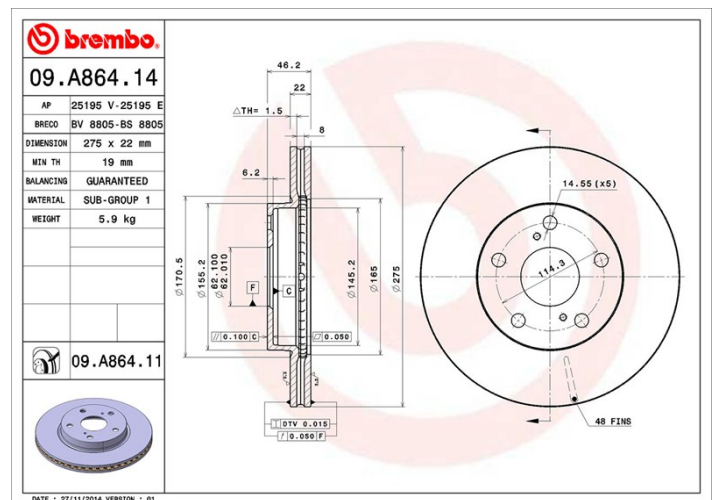

## Specificații tehnice disc

<b>Osie</b> Anterioară	<b>Diametru</b> 275 mm
<b>Înălțime totală</b> (A) 46,2 mm	<b>Diametru de centrare</b> (B) 62 mm
<b>Număr orificii</b> (C) 5	<b>Grosime</b> (TH) 22 mm
<b>Grosime min.</b> 19 mm	<b>Cuplu de strângere</b>  103 Nm
<b>Unități per cutie</b> 2	<b>Cod EAN</b> 8020584023259

## Specificații tehnice