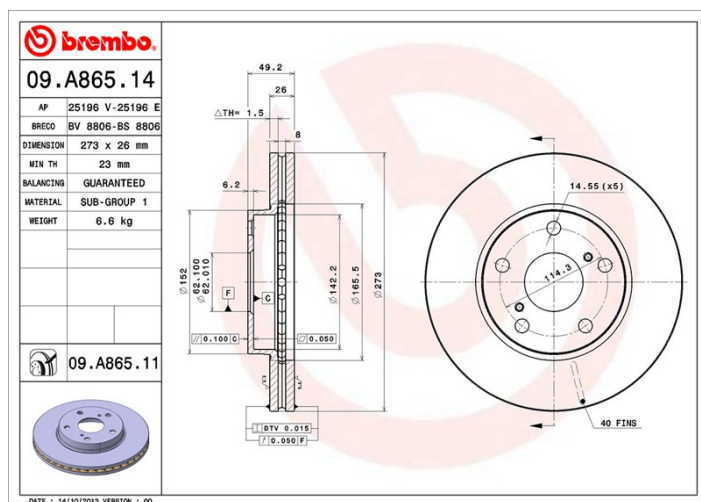

Disc 09.A865.11

brembo
AFTERMARKET

Specificații tehnice disc

Osie Anterioară

Diametru
273 mm

Înălțime totală (A)
49,2 mm

Diametru de centrare (B)
62 mm

Număr orificii (C)
5

Grosime (TH)
26 mm

Grosime min.
23 mm

Cuplu de strângere 
103 Nm

Unități per cutie
2

Cod EAN
8020584034200

brembo

Coduri mărci

Brembo
09.A865.11

AP
25196 V

Breco
BV 8806

Specificații tehnice

Disc UV

Procesul de vopsire UV garantează o rezistență superioară la coroziune și o protecție completă a discului.

Autovehicule compatibile

TOYOTA

| Model | Tip | kW | An |
|---------------|--------------------------|-----|-------------|
| AURIS (_E15_) | 1.33 Dual-VVTi (NRE150_) | 73 | 01/10 09/12 |
| AURIS (_E15_) | 1.33 Dual-VVTi (NRE150_) | 74 | 05/09 09/12 |
| AURIS (_E15_) | 1.4 (ZZE150_) | 71 | 03/07 09/12 |
| AURIS (_E15_) | 1.4 D-4D (NDE150_) | 66 | 03/07 09/12 |
| AURIS (_E15_) | 1.6 (ZRE151_) | 97 | 05/09 09/12 |
| AURIS (_E15_) | 1.6 (ZRE151_) | 91 | 03/07 09/12 |
| AURIS (_E15_) | 1.8 (ZRE152_) | 106 | 02/09 09/12 |
| AURIS (_E15_) | 1.8 (ZRE152_) | 108 | 02/09 09/12 |