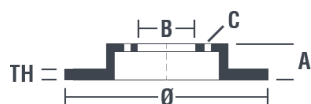

Grosime (TH)
26 mm

Grosime min.
23 mm

Cuplu de strângere 
103 Nm

Unități per cutie
2

Cod EAN
8020584034200

brembo

Coduri mărci

Brembo
09.A865.11