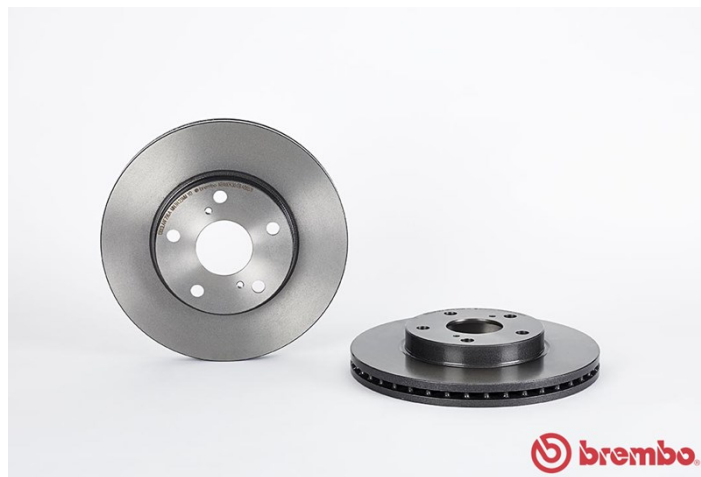

Disc 09.A865.11

brembo
AFTERMARKET

Specificații tehnice disc

Osie Anterioară

Diametru
273 mm

Înălțime totală (A)
49,2 mm

Diametru de centrare (B)
62 mm

Număr orificii (C)
5

Grosime (TH)
26 mm

Grosime min.
23 mm

Cuplu de strângere 
103 Nm

Unități per cutie
2

Cod EAN
8020584034200

brembo

Coduri mărci

Brembo
09.A865.11

AP
25196 V

Breco
BV 8806

Specificații tehnice

Disc UV

Procesul de vopsire UV garantează o rezistență superioară la coroziune și o protecție completă a discului.

Autovehicule compatibile

TOYOTA

| Model | Tip | kW | An |
|---------------|--------------------------|-----|-------------|
| AURIS (_E15_) | 1.33 Dual-VVTi (NRE150_) | 73 | 01/10 09/12 |
| AURIS (_E15_) | 1.33 Dual-VVTi (NRE150_) | 74 | 05/09 09/12 |
| AURIS (_E15_) | 1.4 (ZZE150_) | 71 | 03/07 09/12 |
| AURIS (_E15_) | 1.4 D-4D (NDE150_) | 66 | 03/07 09/12 |
| AURIS (_E15_) | 1.6 (ZRE151_) | 97 | 05/09 09/12 |
| AURIS (_E15_) | 1.6 (ZRE151_) | 91 | 03/07 09/12 |
| AURIS (_E15_) | 1.8 (ZRE152_) | 106 | 02/09 09/12 |
| AURIS (_E15_) | 1.8 (ZRE152_) | 108 | 02/09 09/12 |