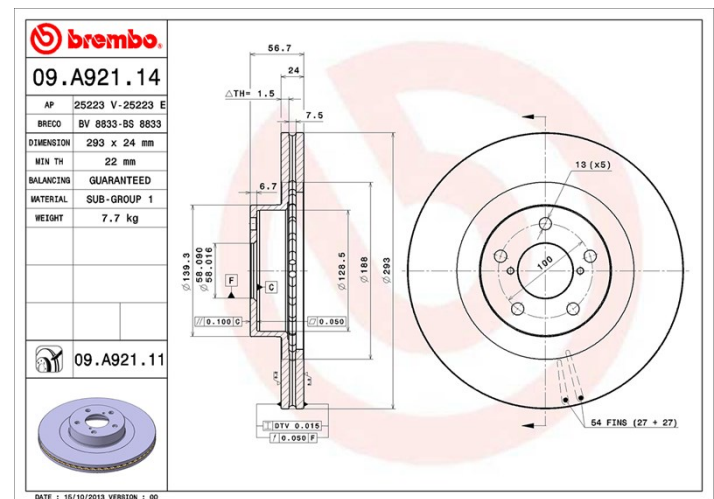

Disc 09.A921.14

 **brembo**
AFTERMARKET

Specificații tehnice disc

Osie Anterioară

Diametru
293 mm

Înălțime totală (A)
56,7 mm

Diametru de centrare (B)
58 mm

Număr orificii (C)
5

Grosime (TH)
24 mm

Grosime min.
22 mm

Cuplu de strângere 
100 Nm

Unități per cutie
2

Cod EAN
8020584027844

Coduri mărci

Brembo
09.A921.14

AP
25223 E

Breco
BS 8833

Specificații tehnice

Autovehicule compatibile

SUBARU

Model	Tip	kW	An
BRZ	2.0	147	06/12 -
FORESTER (SG_)	2.0 S Turbo AWD	130	09/02 05/05
FORESTER (SG_)	2.5 AWD (SG9)	155	12/03 05/05
FORESTER (SG_)	2.5 XT AWD (SG9)	169	06/05 05/08
FORESTER (SH_)	2.0 D AWD (SHH)	108	09/08 09/13
FORESTER (SH_)	2.5 AWD	126	03/11 09/13
FORESTER (SH_)	2.5 AWD (SH9)	169	06/08 09/13
FORESTER (SH_)	2.5 AWD (SH9)	126	01/09 09/13
FORESTER (SJ_)	2.0 D AWD	108	03/13 -