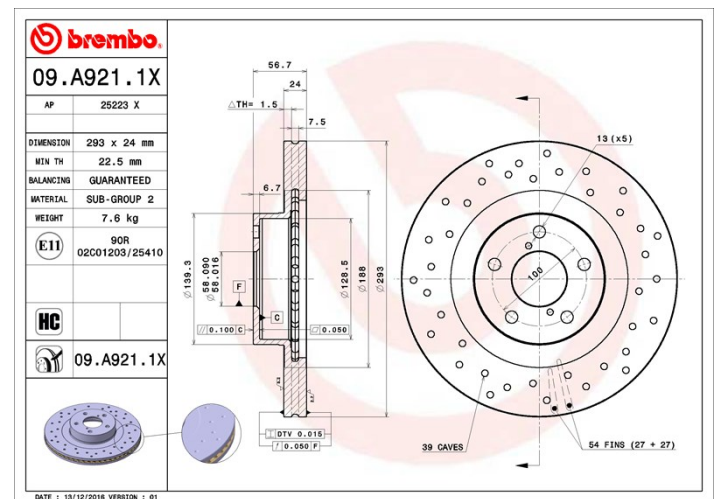

Specificații tehnice disc

Osie Anterioară

Diametru
293 mm

Înălțime totală (A)
56,7 mm

Diametru de centrare (B)
58 mm

Număr orificii (C)
5

Grosime (TH)
24 mm

Grosime min.
22,5 mm

Cuplu de strângere 
100 Nm

Unități per cutie
2

Cod EAN
8020584225462

Coduri mărci

Brembo
09.A921.1X

AP
25223 X

Specificații tehnice

Disc High Carbon (HC)