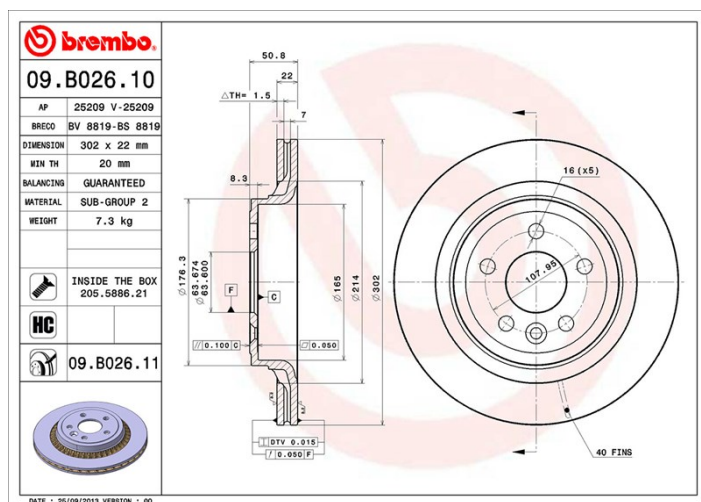

Coduri mărci

Brembo
09.B026.10

AP
25209

Breco
BS 8819

Specificații tehnice

Disc High Carbon (HC)

Datorită procentului ridicat de carbon din compoziția chimică a fontei, discul HC oferă un coeficient de amortizare superior, capabil să reducă vibrațiile și nivelul de zgomot în timpul condusului.

HC

Autovehicule compatibile

VOLVO

Model	Tip	kW	An
XC60 (156)	2.0 T	149	12/09 12/12
XC60 (156)	2.4 D	129	04/09 12/10
XC60 (156)	2.4 D / D3 / D4 AWD	120	05/08 02/17
XC60 (156)	3.2 AWD	179	03/10 12/15
XC60 (156)	3.2 AWD	175	07/09 12/10
XC60 (156)	D3	110	03/15 02/17
XC60 (156)	D3	100	04/12 12/15
XC60 (156)	D3 / D4	120	03/10 12/14