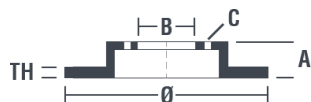

Disc 09.B026.10

brembo
AFTERMARKET

Specificații tehnice disc

Osie Posterioară

Diametru
302 mm

Înălțime totală (A)
50,8 mm

Diametru de centrare (B)
63,6 mm

Număr orificii (C)
5

Grosime (TH)
22 mm

Grosime min.
20 mm

Cuplu de strângere
140 Nm

Unități per cutie
2

Cod EAN
8020584025956

brembo