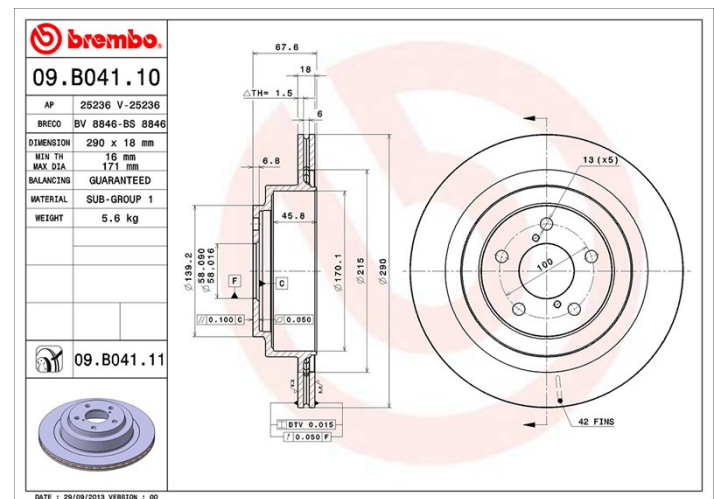

Coduri mărci

Brembo
09.B041.10

AP
25236

Breco
BS 8846

Specificații tehnice

Autovehicule compatibile

SUBARU

Model	Tip	kW	An
IMPREZA Estate (GG)	2.0 AWD	184	10/05 03/07
IMPREZA Estate (GG)	2.0 Turbo AWD (GGA)	160	12/00 12/05
IMPREZA Estate (GG)	2.0 WRX Turbo AWD	165	12/02 09/06
IMPREZA Estate (GG)	2.5 WRX AWD (GGG)	169	09/05 12/08
IMPREZA Saloon (GD)	2.0 AWD	184	10/05 03/07
IMPREZA Saloon (GD)	2.0 WRX Turbo AWD	165	12/02 03/07
IMPREZA Saloon (GD)	2.0 WRX Turbo AWD (GDA)	160	12/00 12/05
IMPREZA Saloon (GD)	2.5 i WRX AWD (GDG)	169	09/05 12/08
IMPREZA Saloon (GD)	2.5 WRX STi AWD (GDF)	206	09/05 12/07