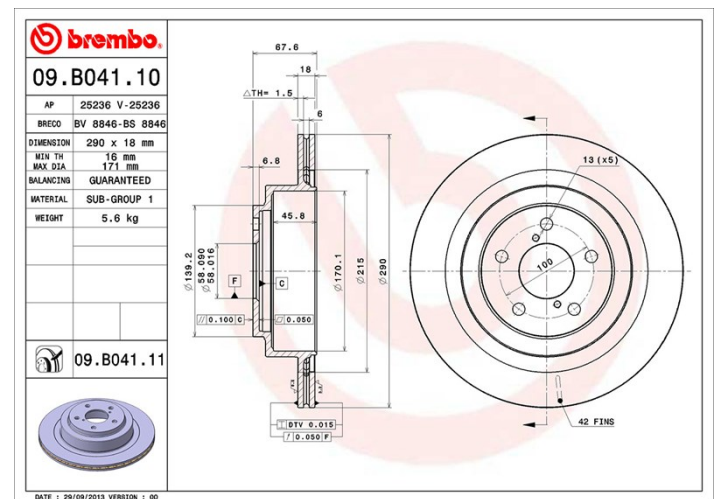

Disc 09.B041.11

 **brembo**
AFTERMARKET

Specificații tehnice disc

Osie Posterioară

Diametru
290 mm

Înălțime totală (A)
67,5 mm

Diametru de centrare (B)
58 mm

Număr orificii (C)
5

Grosime (TH)
18 mm

Grosime min.
16 mm

Cuplu de strângere 
100 Nm

Unități per cutie
2

Cod EAN
8020584031636

Coduri mărci

Brembo
09.B041.11

AP
25236 V

Breco
BV 8846

Specificații tehnice

Disc UV

Procesul de vopsire UV garantează o rezistență superioară la coroziune și o protecție completă a discului.

Autovehicule compatibile

SUBARU

| Model | Tip | kW | An |
|---------------------|-------------------------|-----|-------------|
| IMPREZA Estate (GG) | 2.0 AWD | 184 | 10/05 03/07 |
| IMPREZA Estate (GG) | 2.0 Turbo AWD (GGA) | 160 | 12/00 12/05 |
| IMPREZA Estate (GG) | 2.0 WRX Turbo AWD | 165 | 12/02 09/06 |
| IMPREZA Estate (GG) | 2.5 WRX AWD (GGG) | 169 | 09/05 12/08 |
| IMPREZA Saloon (GD) | 2.0 AWD | 184 | 10/05 03/07 |
| IMPREZA Saloon (GD) | 2.0 WRX Turbo AWD | 165 | 12/02 03/07 |
| IMPREZA Saloon (GD) | 2.0 WRX Turbo AWD (GDA) | 160 | 12/00 12/05 |