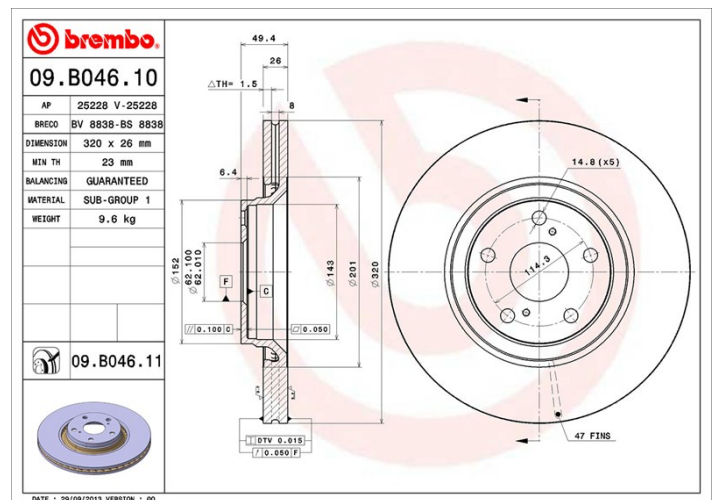

Disc 09.B046.11

brembo
AFTERMARKET

Specificații tehnice disc

Osie Anterioară

Diametru
320 mm

Înălțime totală (A)
49,4 mm

Diametru de centrare (B)
62 mm

Număr orificii (C)
5

Grosime (TH)
26 mm

Grosime min.
23 mm

Cuplu de strângere 
103 Nm

Unități per cutie
1

Cod EAN
8020584028391

Coduri mărci

Brembo
09.B046.11

AP
25228 V

Breco
BV 8838

Specificații tehnice

Disc UV

Procesul de vopsire UV garantează o rezistență superioară la coroziune și o protecție completă a discului.

Autovehicule compatibile

TOYOTA

Model	Tip	kW	An
AVENSIS Estate (_T27_)	2.0 D-4D (WWT271_)	105	04/15 -
AVENSIS Estate (_T27_)	2.2 D-4D (ADT271_)	110	02/09 -
AVENSIS Estate (_T27_)	2.2 D-4D (ADT271_)	130	02/09 -
AVENSIS Saloon (_T27_)	2.0 D-4D (WWT271_)	105	04/15 -
AVENSIS Saloon (_T27_)	2.2 D-4D (ADT271_)	110	11/08 -
AVENSIS Saloon (_T27_)	2.2 D-4D (ADT271_)	130	11/08 -
VERSO (_R2_)	2.2 D-4D (AUR21_)	110	04/09 -
VERSO (_R2_)	2.2 D-CAT (AUR21_)	130	04/09 -