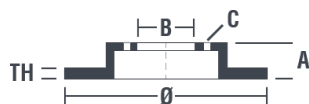

Coduri mărci

Brembo
09.B312.11

AP
25312 V

Breco
BV 8922

Specificații tehnice

Disc ventilat PVT

Discul PTV utilizează, în camera de ventilație, cuie în loc de pene. Capacitatea de răcire a discului mărește cu peste 40% rezistența discului la fisurile termice.