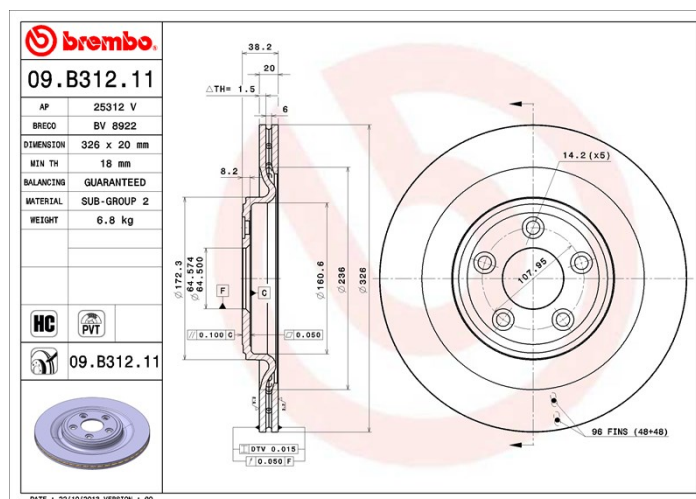

Specificații tehnice disc

Osie Posterioară	Diametru 326 mm
Înălțime totală (A) 38,2 mm	Diametru de centrare (B) 64,5 mm
Număr orificii (C) 5	Grosime (TH) 20 mm
Grosime min. 18 mm	Cuplu de strângere 103 Nm
Unități per cutie 2	Cod EAN 8020584038291

Coduri mărci

Brembo
09.B312.11

AP
25312 V

Breco
BV 8922

Specificații tehnice

Disc ventilat PVT

Discul PTV utilizează, în camera de ventilație, cuie în loc de pene. Capacitatea de răcire a discului mărește cu peste 40% rezistența discului la fisurile termice.