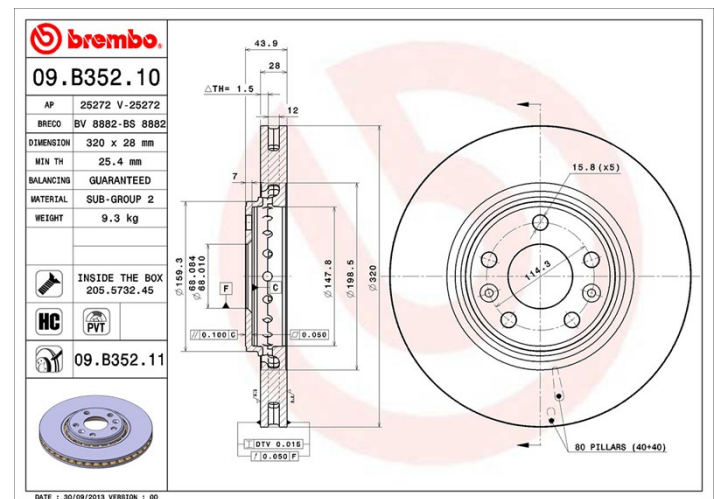

Specificații tehnice disc

Osie Anterioară

Diametru
320 mm

Înălțime totală (A)
44 mm

Diametru de centrare (B)
68 mm

Număr orificii (C)
5

Grosime (TH)
28 mm

Grosime min.
25,4 mm

Cuplu de strângere
105 Nm

Unități per cutie
1

Cod EAN
8020584035856

Coduri mărci

Brembo
09.B352.10

AP
25272

Breco
BS 8882

Specificații tehnice