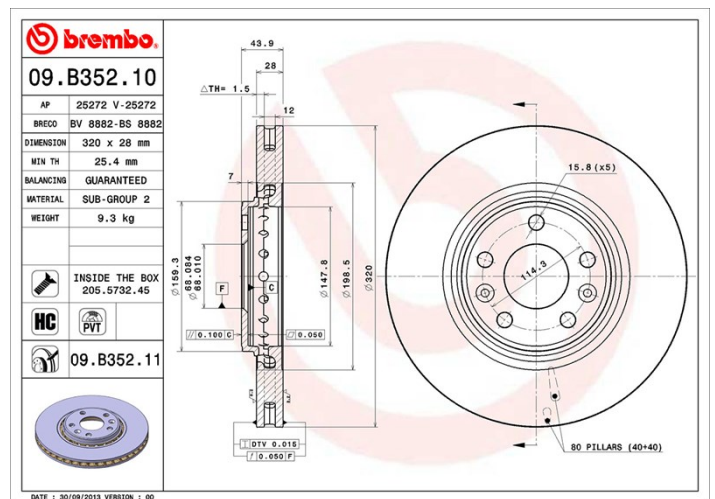

Disc 09.B352.11

Specificații tehnice disc

Osie Anterioară	Diametru 320 mm
Înălțime totală (A) 44 mm	Diametru de centrare (B) 68 mm
Număr orificii (C) 5	Grosime (TH) 28 mm
Grosime min. 25,4 mm	Cuplu de strângere  105 Nm
Unități per cutie 1	Cod EAN 8020584035887

Coduri mărci

Brembo
09.B352.11

AP
25272 V

Breco
BV 8882

Specificații tehnice

Disc ventilat PVT

Discul PTV utilizează, în camera de ventilație, cuie în loc de pene. Capacitatea de răcire a discului mărește cu peste 40% rezistența discului la fisurile termice.