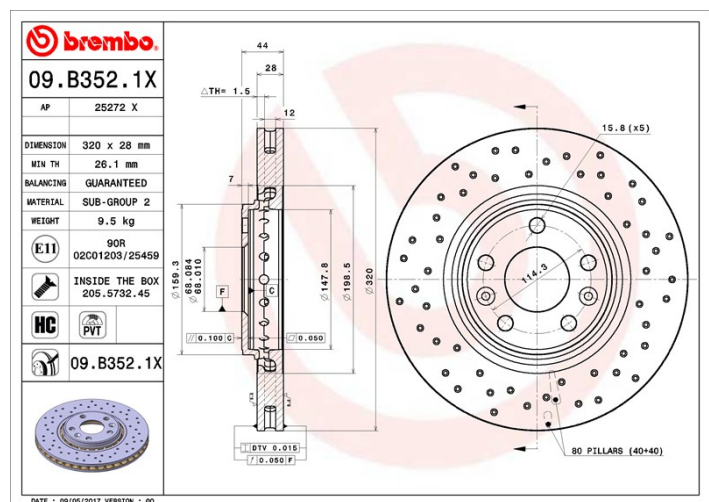

Disc 09.B352.1X

brembo
AFTERMARKET

Specificații tehnice disc

Osie Anterioară

Diametru
320 mm

Înălțime totală (A)
44 mm

Diametru de centrare (B)
68 mm

Număr orificii (C)
5

Grosime (TH)
28 mm

Grosime min.
26,1 mm

Cuplu de strângere 
105 Nm

Unități per cutie
1

Cod EAN
8020584226414

brembo

Coduri mărci

Brembo
09.B352.1X

AP
25272 X

Specificații tehnice

Disc ventilat PVT

Discul PTV utilizează, în camera de ventilație, cuie în loc de pene. Capacitatea de răcire a discului mărește cu peste 40% rezistența discului la fisurile termice.