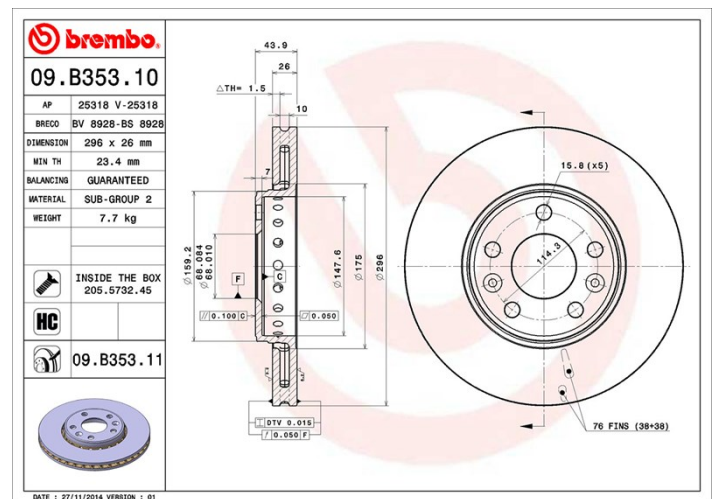

Disc 09.B353.10

brembo
AFTERMARKET

Specificații tehnice disc

Osie Anterioară

Diametru
296 mm

Înălțime totală (A)
43,9 mm

Diametru de centrare (B)
68 mm

Număr orificii (C)
5

Grosime (TH)
26 mm

Grosime min.
23,4 mm

Cuplu de strângere 
110 Nm

Unități per cutie
2

Cod EAN
8020584038222

Coduri mărci

Brembo
09.B353.10

AP
25318

Breco
BS 8928

Specificații tehnice

Disc High Carbon (HC)

Datorită procentului ridicat de carbon din compoziția chimică a fontei, discul HC oferă un coeficient de amortizare superior, capabil să reducă vibrațiile și nivelul de zgomot în timpul condusului.