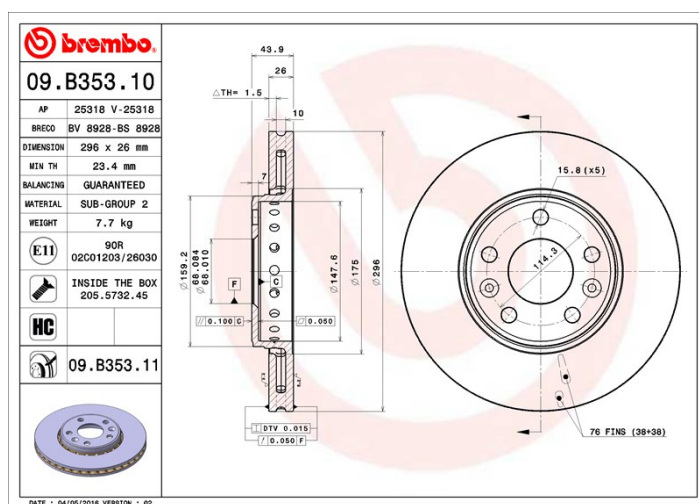

Disc 09.B353.11

brembo
AFTERMARKET

Specificații tehnice disc

Diametru (Ø)
296 mm

Înălțime totală (A)
43,9 mm

Diametru de centrare (B)
68 mm

Număr orificii (C)
5

Grosime (TH)
26 mm

Grosime min.
23,4 mm

Cuplu de strângere 
110 Nm

brembo

Coduri mărci

Brembo
09.B353.11

AP
25318 V

Breco
BV 8928

Specificații tehnice