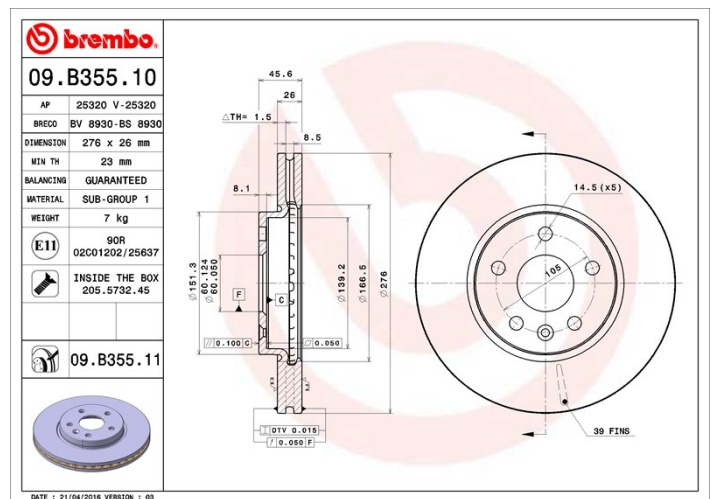

Disc 09.B355.10

Specificații tehnice disc

Osie Anterioară	Diametru 276 mm
Înălțime totală (A) 45,5 mm	Diametru de centrare (B) 60 mm
Număr orificii (C) 5	Grosime (TH) 26 mm
Grosime min. 23 mm	Cuplu de strângere  120 Nm
Unități per cutie 2	Cod EAN 8020584035825

Coduri mărci

Brembo
09.B355.10

AP
25320

Breco
BS 8930

Specificații tehnice

Disc cu șuruburi de fixare

Prin introducerea șurubului de fixare în cutia discului, Brembo furnizează un ajutor în plus mecanicului în situația în care șurubul original ruginește sau se uzează într-o asemenea măsură încât să împiedice reutilizarea sau să o facă periculoasă.