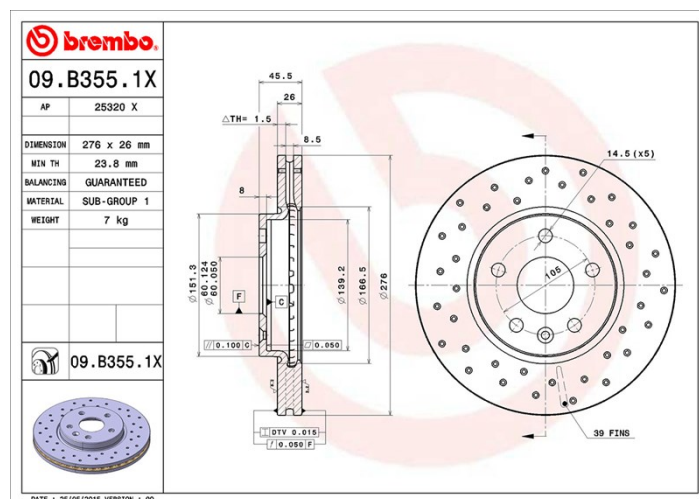

Disc 09.B355.1X

 **brembo**
AFTERMARKET

Specificații tehnice disc

Osie Anterioară

Diametru
276 mm

Înălțime totală (A)
45,5 mm

Diametru de centrare (B)
60 mm

Număr orificii (C)
5

Grosime (TH)
26 mm

Grosime min.
23,8 mm

Cuplu de strângere 
120 Nm

Unități per cutie
2

Cod EAN
8020584217610

Coduri mărci

Brembo
09.B355.1X

AP
25320 X

Specificații tehnice

Disc cu șuruburi de fixare

Prin introducerea șurubului de fixare în cutia discului, Brembo furnizează un ajutor în plus mecanicului în situația în care șurubul original ruginește sau se uzează într-o asemenea măsură încât să împiedice reutilizarea sau să o facă periculoasă.