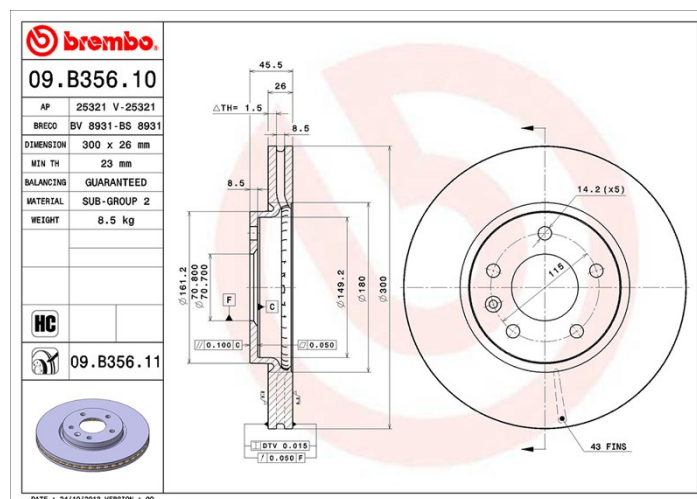

Disc 09.B356.10

brembo
AFTERMARKET

Specificații tehnice disc

Osie Anterioară

Diametru
300 mm

Înălțime totală (A)
45,5 mm

Diametru de centrare (B)
70,8 mm

Număr orificii (C)
5

Grosime (TH)
26 mm

Grosime min.
23 mm

Cuplu de strângere 
110 Nm

Unități per cutie
1

Cod EAN
8020584038253

brembo

Coduri mărci

Brembo
09.B356.10

AP
25321

Breco
BS 8931

Specificații tehnice

Disc High Carbon (HC)

Datorită procentului ridicat de carbon din compoziția chimică a fontei, discul HC oferă un coeficient de amortizare superior, capabil să reducă vibrațiile și nivelul de zgomot în timpul condusului.