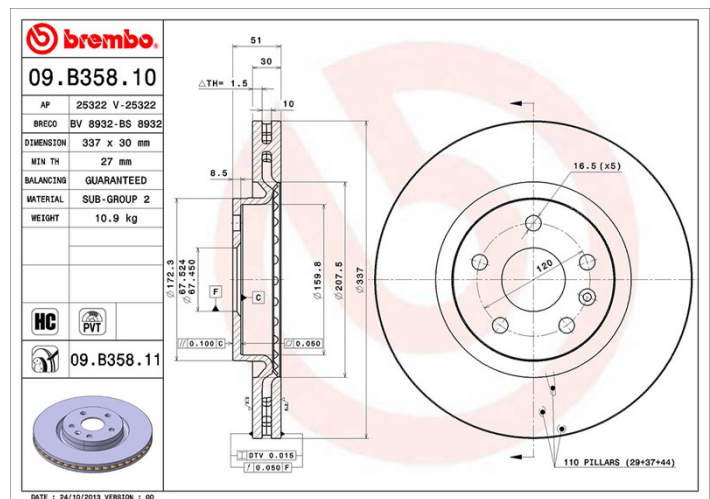

- ✓ Echivalent cu OE
- ✓ Calitatea Brembo
- ✓ Certificat ECE-R90
- ✓ Siguranță
- ✓ High carbon
- ✓ Ventilație PVT

Specificații tehnice

Cod EAN
8020584036624

Față

Grosime (TH)
30 mm

Înălțime (A)
51 mm

Tip disc
Autoventilat

Centering (B)
68 mm

Cuplu de strângere
150 Nm

Unități per cutie
1

Diametru
337 mm

Număr orificii (C)
5

Grosime min.
27 mm

VEHICULE COMPATIBILE

OPEL