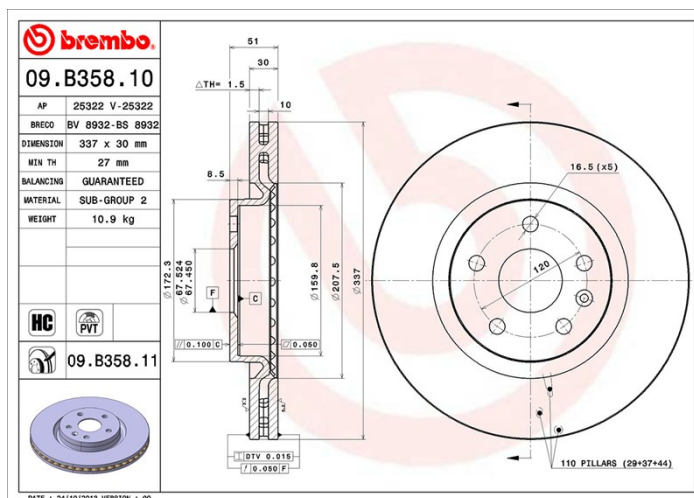

- ✓ Echivalent cu OE
- ✓ Certificat ECE-R90
- ✓ High carbon
- ✓ Anti-coroziune
- ✓ Calitatea Brembo
- ✓ Siguranță
- ✓ Ventilație PVT

Specificații tehnice

Cod EAN
8020584036631

Față

Diametru
337 mm

Grosime (TH)
30 mm

Înălțime (A)
51 mm

Număr orificii (C)
5

Tip disc
Autoventilat

Centering (B)
68 mm

Grosime min.
27 mm

Cuplu de strângere Unități per cutie
150 Nm 1

VEHICULE COMPATIBILE

OPEL