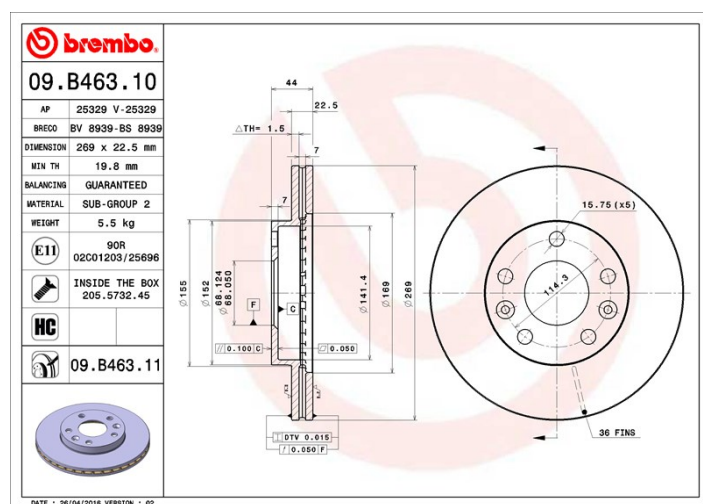

Disc 09.B463.11

brembo
AFTERMARKET

Specificații tehnice disc

Diametru (Ø)
269 mm

Diametru de centrare (B)
68 mm

Grosime (TH)
22,5 mm

Cuplu de strângere 
120 Nm

Înălțime totală (A)
44 mm

Număr orificii (C)
5

Grosime min.
19,8 mm

Unități per cutie
2

brembo

Coduri mărci

Brembo
09.B463.11

AP
25329 V

Breco
BV 8939