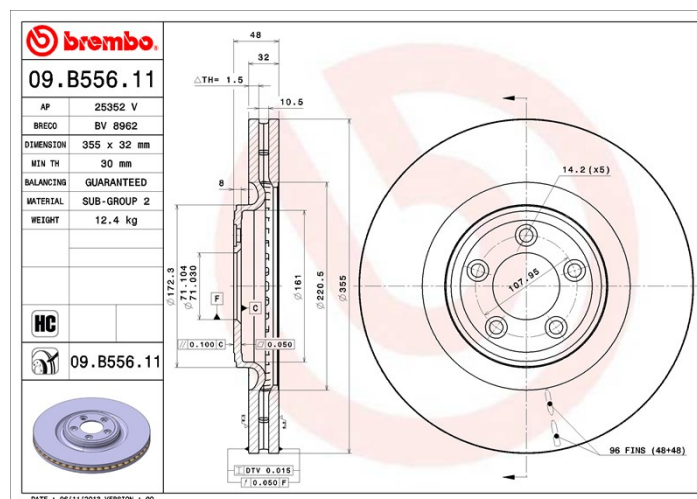

Disc 09.B556.11

Specificații tehnice disc

Osie Anterioară

Diametru
355 mm

Înălțime totală (A)
48 mm

Diametru de centrare (B)
71 mm

Număr orificii (C)
5

Grosime (TH)
32 mm

Grosime min.
30 mm

Cuplu de strângere 
Nm

Unități per cutie
1

Cod EAN
8020584218358

Coduri mărci

Brembo
09.B556.11

AP
25352 V

Breco
BV 8962