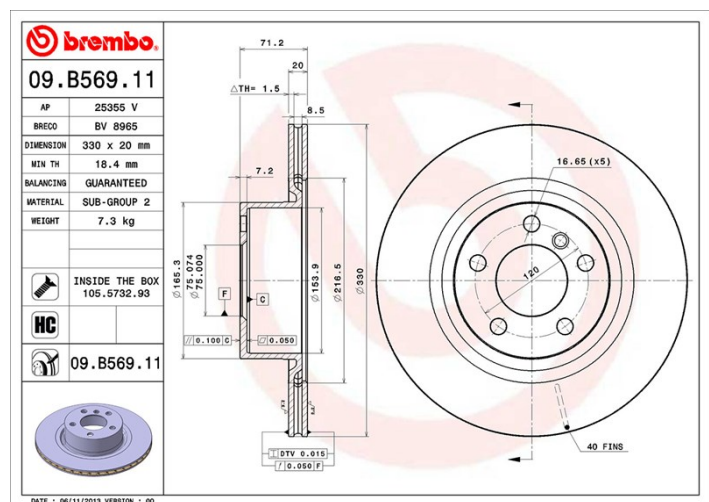

Disc 09.B569.11

brembo
AFTERMARKET

Specificații tehnice disc

Osie Posterioară

Diametru
330 mm

Înălțime totală (A)
71,2 mm

Diametru de centrare (B)
75 mm

Număr orificii (C)
5

Grosime (TH)
20 mm

Grosime min.
18,4 mm

Cuplu de strângere 
Nm

Unități per cutie
2

Cod EAN
8020584039786

brembo

Coduri mărci

Brembo
09.B569.11

AP
25355 V

Breco
BV 8965

Specificații tehnice

Disc High Carbon (HC)

Datorită procentului ridicat de carbon din compoziția chimică a fontei, discul HC oferă un coeficient de amortizare superior, capabil să reducă vibrațiile și nivelul de zgomot în timpul condusului.