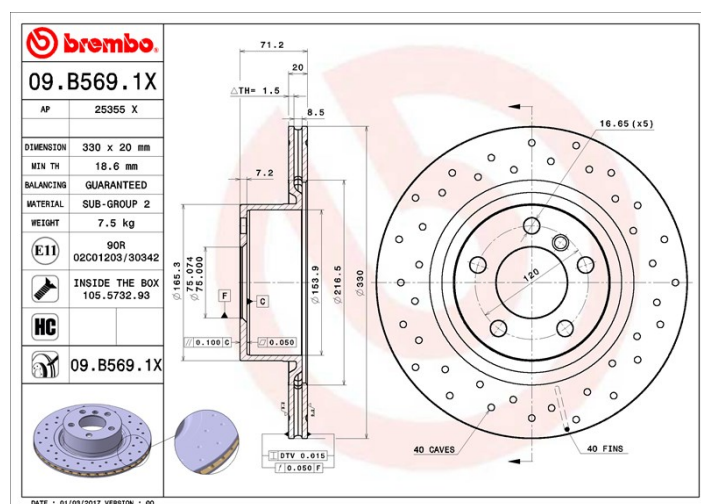

Coduri mărci

Brembo
09.B569.1X

AP
25355 X

Specificații tehnice

Disc High Carbon (HC)

Datorită procentului ridicat de carbon din compoziția chimică a fontei, discul HC oferă un coeficient de amortizare superior, capabil să reducă vibrațiile și nivelul de zgomot în timpul condusului.

HC

Disc cu șuruburi de fixare

Prin introducerea șurubului de fixare în cutia discului, Brembo furnizează un ajutor în plus mecanicului în situația în care șurubul original ruginește sau se uzează într-o asemenea măsură încât să împiedice reutilizarea sau să o facă periculoasă.

Disc UV

Procesul de vopsire UV garantează o rezistență superioară la coroziune și o protecție completă a discului.

Autovehicule compatibile

BMW

Model	Tip	kW	An
X3 (F25)	sDrive 18 d	110	04/14 08/17
X3 (F25)	sDrive 18 d	100	10/12 03/14
X3 (F25)	sDrive 18 d	105	10/12 03/14
X3 (F25)	sDrive 20 i	125	04/14 08/17