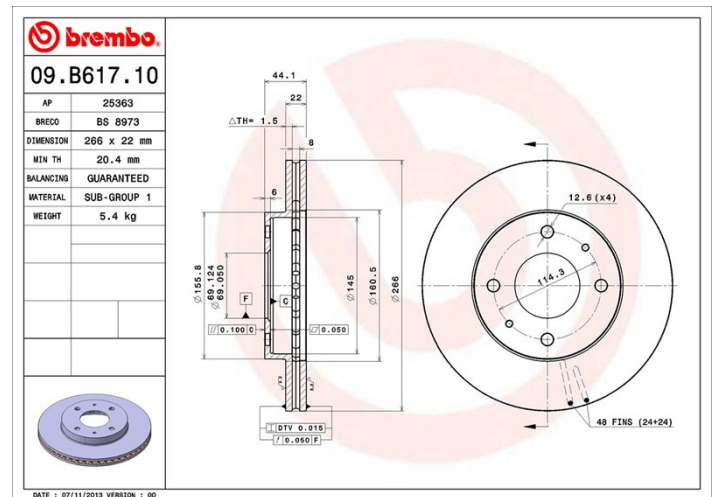

Disc 09.B617.10

brembo
AFTERMARKET

Specificații tehnice disc

Osie Anterioară

Diametru
266 mm

Înălțime totală (A)
44 mm

Diametru de centrare (B)
69 mm

Număr orificii (C)
4

Grosime (TH)
22 mm

Grosime min.
20,4 mm

Cuplu de strângere 
Nm

Unități per cutie
2

Cod EAN
8020584039540

brembo

Coduri mărci

Brembo
09.B617.10

AP
25363

Breco
BS 8973

Specificații tehnice

Autovehicule compatibile

PROTON

Model	Tip	kW	An
GEN 2 (CM_)	1.3	70	06/04 -
GEN 2 (CM_)	1.6	93	03/08 -
GEN 2 (CM_)	1.6	82	06/04 -

Coduri OE

Coduri OE compatibile