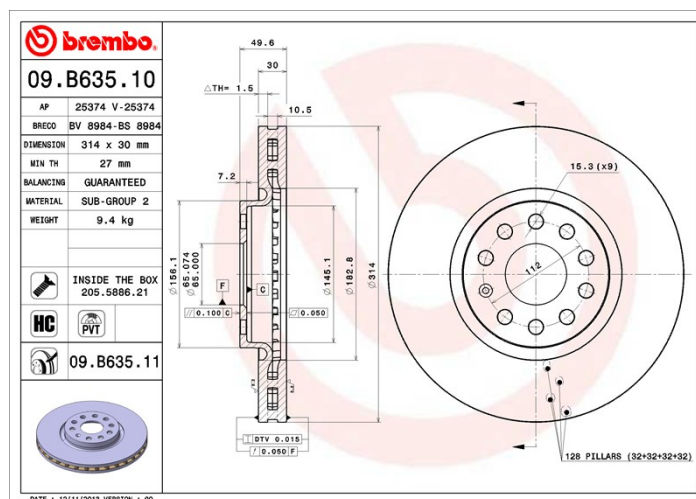

Disc 09.B635.10

Specificații tehnice disc

Osie Anterioară

Diametru
314 mm

Înălțime totală (A)
49,6 mm

Diametru de centrare (B)
65 mm

Număr orificii (C)
5

Grosime (TH)
30 mm

Grosime min.
27 mm

Cuplu de strângere
Nm

Unități per cutie
1

Cod EAN
8020584218679

Coduri mărci

Brembo
09.B635.10

AP
25374

Breco
BS 8984

Specificații tehnice

Disc ventilat PVT

Discul PTV utilizează, în camera de ventilație, cuie în loc de pene. Capacitatea de răcire a discului mărește cu peste 40% rezistența discului la fisurile termice.