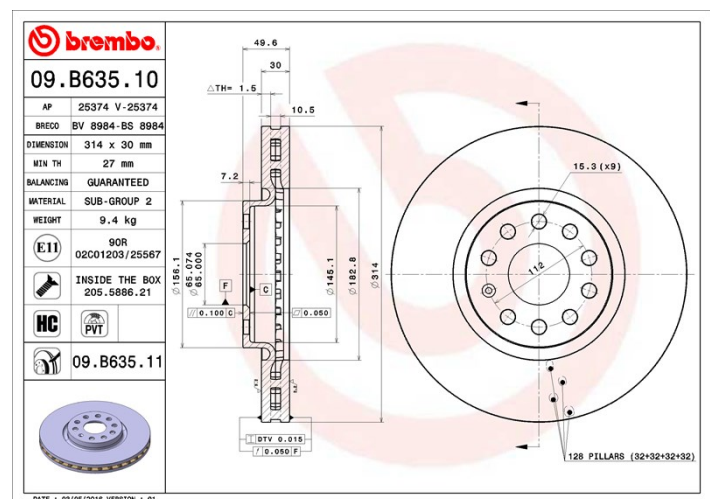

Disc 09.B635.11

brembo
AFTERMARKET

Specificații tehnice disc

Osie Anterioară

Diametru
314 mm

Înălțime totală (A)
49,6 mm

Diametru de centrare (B)
65 mm

Număr orificii (C)
5

Grosime (TH)
30 mm

Grosime min.
27 mm

Cuplu de strângere 
Nm

Unități per cutie
1

Cod EAN
8020584218686

brembo

Coduri mărci

Brembo
09.B635.11

AP
25374 V

Breco
BV 8984

Specificații tehnice

Disc ventilat PVT

Discul PTV utilizează, în camera de ventilație, cuie în loc de pene. Capacitatea de răcire a discului mărește cu peste 40% rezistența discului la fisurile termice.