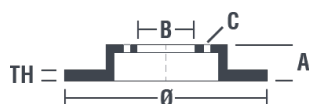

Grosime (TH)
22 mm

Grosime min.
20 mm

Cuplu de strângere 
Nm

Unități per cutie
2

Cod EAN
8020584226896

brembo

Coduri mărci

Brembo
09.C047.11