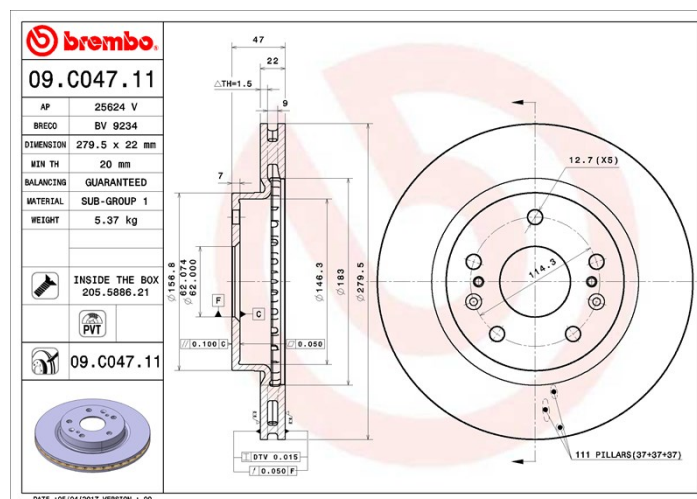

Disc 09.C047.11

brembo
AFTERMARKET

Specificații tehnice disc

Osie Anterioară

Diametru
279,5 mm

Înălțime totală (A)
47 mm

Diametru de centrare (B)
62 mm

Număr orificii (C)
5

Grosime (TH)
22 mm

Grosime min.
20 mm

Cuplu de strângere 
Nm

Unități per cutie
2

Cod EAN
8020584226896

brembo

Coduri mărci

Brembo
09.C047.11

AP
25624 V

Breco
BV 9234

Specificații tehnice

Disc ventilat PVT

Discul PTV utilizează, în camera de ventilație, cuie în loc de pene. Capacitatea de răcire a discului mărește cu peste 40% rezistența discului la fisurile termice.