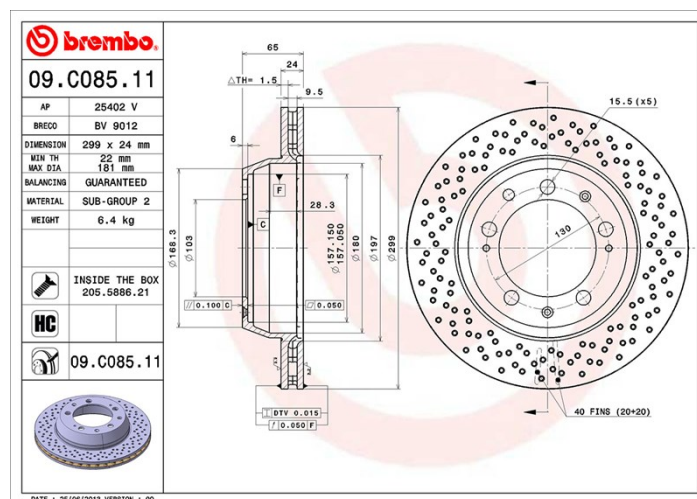

Disc 09.C085.11

 **brembo**
AFTERMARKET

Specificații tehnice disc

Osie Posterioară

Diametru
299 mm

Înălțime totală (A)
65 mm

Diametru de centrare (B)
103 mm

Număr orificii (C)
5

Grosime (TH)
24 mm

Grosime min.
22 mm

Cuplu de strângere 
Nm

Unități per cutie
2

Cod EAN
8020584037096

Coduri mărci

Brembo
09.C085.11

AP
25402 V

Breco
BV 9012

Specificații tehnice

Disc High Carbon (HC)

Datorită procentului ridicat de carbon din compoziția chimică a fontei, discul HC oferă un coeficient de amortizare superior, capabil să reducă vibrațiile și nivelul de zgomot în timpul condusului.