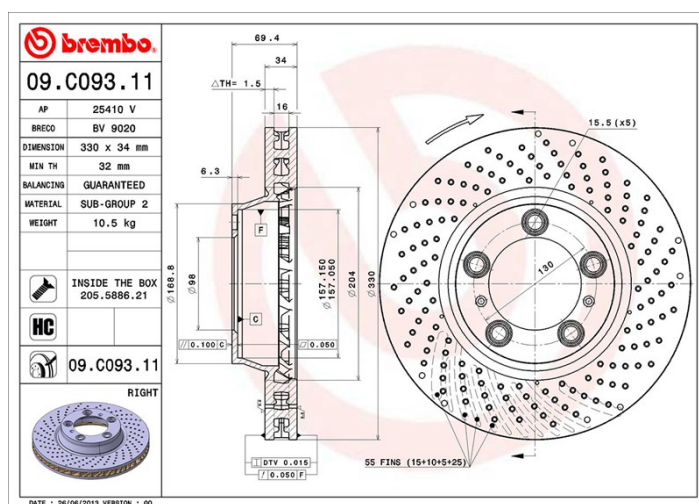

Specificații tehnice disc

Osie Anterioară

Diametru
330 mm

Înălțime totală (A)
69,4 mm

Diametru de centrare (B)
98 mm

Număr orificii (C)
5

Grosime (TH)
34 mm

Grosime min.
32 mm

Cuplu de strângere
Nm

Unități per cutie
1

Cod EAN
8020584037034

Coduri mărci

Brembo
09.C093.11

AP
25410 V

Breco
BV 9020

Specificații tehnice