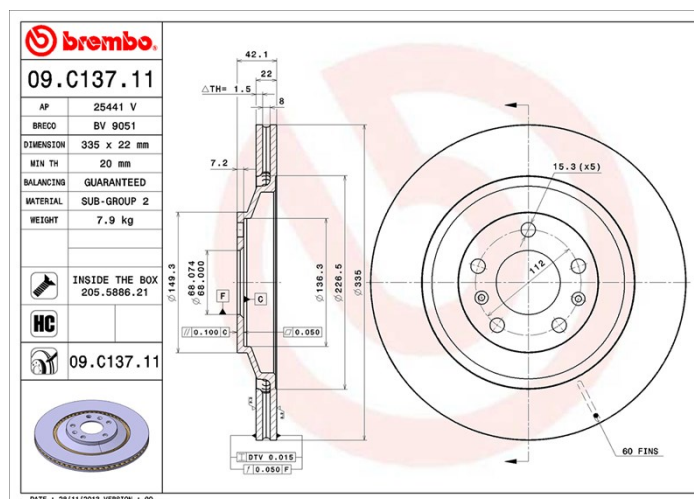

Coduri mărci

Brembo
09.C137.11

AP
25441 V

Breco
BV 9051

Specificații tehnice

Disc High Carbon (HC)

Datorită procentului ridicat de carbon din compoziția chimică a fontei, discul HC oferă un coeficient de amortizare superior, capabil să reducă vibrațiile și nivelul de zgomot în timpul condusului.

HC

Disc cu șuruburi de fixare

Prin introducerea șurubului de fixare în cutia discului, Brembo furnizează un ajutor în plus mecanicului în situația în care șurubul original ruginește sau se uzează într-o asemenea măsură încât să împiedice reutilizarea sau să o facă periculoasă.

Disc UV

Procesul de vopsire UV garantează o rezistență superioară la coroziune și o protecție completă a discului.

Autovehicule compatibile

AUDI

Model	Tip	kW/CV	An
A8 (4E2, 4E8)	2.8 FSI	0	01/09 07/10
A8 (4E2, 4E8)	2.8 FSI	0	08/07 07/10
A8 (4E2, 4E8)	3.0	0	07/03 05/05