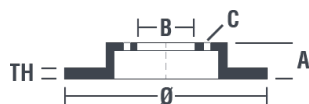

Specificații tehnice disc

Osie Posterioară

Diametru
335 mm

Înălțime totală (A)
42,1 mm

Diametru de centrare (B)
68 mm

Număr orificii (C)
5

Grosime (TH)
22 mm

Grosime min.
20 mm

Cuplu de strângere
Nm

Unități per cutie
2

Cod EAN
8020584233283