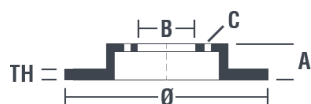

Disc 09.C138.10

brembo
AFTERMARKET

Specificații tehnice disc

Osie Anterioară

Diametru
300 mm

Înălțime totală (A)
48,5 mm

Diametru de centrare (B)
63,6 mm

Număr orificii (C)
5

Grosime (TH)
25 mm

Grosime min.
23 mm

Cuplu de strângere 
Nm

Unități per cutie
2

Cod EAN
8020584217894

brembo

Coduri mărci

Brembo
09.C138.10