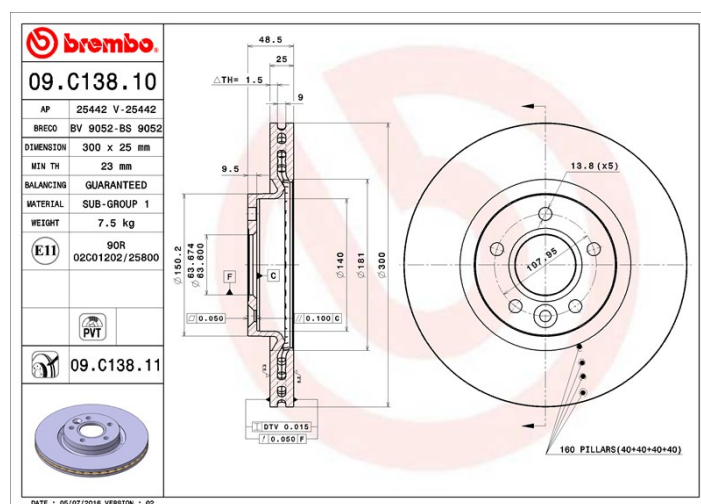

Disc 09.C138.10

brembo
AFTERMARKET

Specificații tehnice disc

Osie Anterioară

Diametru
300 mm

Înălțime totală (A)
48,5 mm

Diametru de centrare (B)
63,6 mm

Număr orificii (C)
5

Grosime (TH)
25 mm

Grosime min.
23 mm

Cuplu de strângere 
Nm

Unități per cutie
2

Cod EAN
8020584217894

brembo

Coduri mărci

Brembo
09.C138.10

AP
25442

Breco
BS 9052

Specificații tehnice

Disc ventilat PVT

Discul PTV utilizează, în camera de ventilație, cuie în loc de pene. Capacitatea de răcire a discului mărește cu peste 40% rezistența discului la fisurile termice.