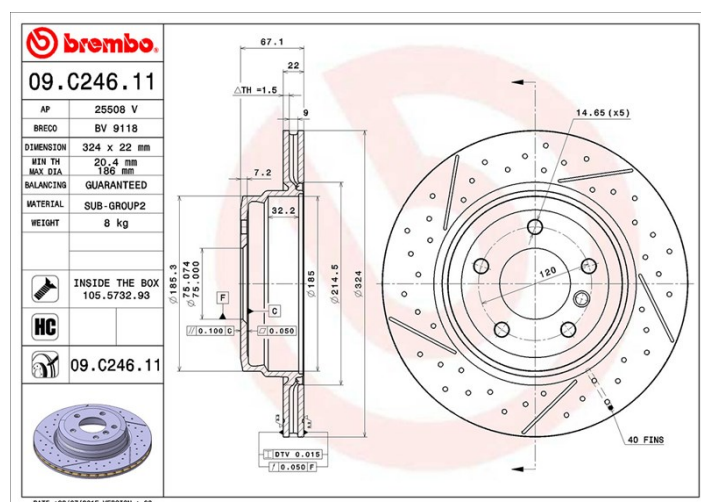

Coduri mărci

Brembo
09.C246.11

AP
25508 V

Breco
BV 9118

Specificații tehnice

Disc High Carbon (HC)

Datorită procentului ridicat de carbon din compoziția chimică a fontei, discul HC oferă un coeficient de amortizare superior, capabil să reducă vibrațiile și nivelul de zgomot în timpul condusului.

Disc cu șuruburi de fixare

Prin introducerea șurubului de fixare în cutia discului, Brembo furnizează un ajutor în plus mecanicului în situația în care șurubul original ruginește sau se uzează într-o asemenea măsură încât să împiedice reutilizarea sau să o facă periculoasă.

Disc UV

Procesul de vopsire UV garantează o rezistență superioară la coroziune și o protecție completă a discului.

Autovehicule compatibile

BMW

Model	Tip	kW	An
1 (E81)	123 d	150	03/07 12/11
1 (E81)	130 i	190	09/06 12/11
1 (E81)	130 i	195	09/06 12/11
1 (E87)	123 d	150	03/07 09/12