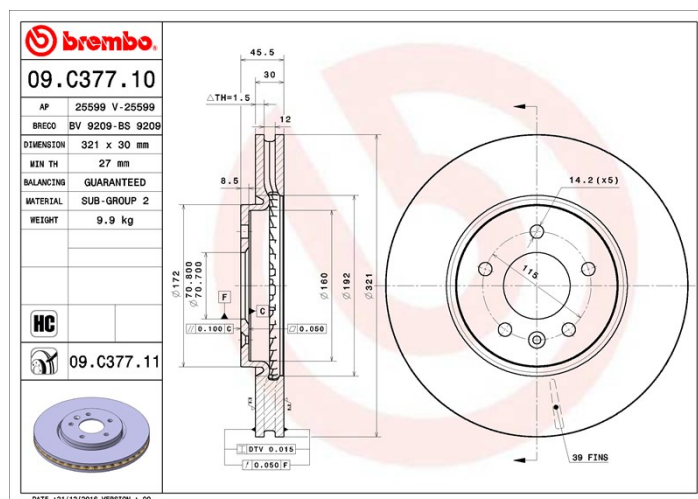

Coduri mărci

Brembo
09.C377.11

AP
25599 V

Breco
BV 9209

Specificații tehnice

Disc High Carbon (HC)

Datorită procentului ridicat de carbon din compoziția chimică a fontei, discul HC oferă un coeficient de amortizare superior, capabil să reducă vibrațiile și nivelul de zgomot în timpul condusului.

HC

Disc UV

Procesul de vopsire UV garantează o rezistență superioară la coroziune și o protecție completă a discului.

Autovehicule compatibile

OPEL

Model	Tip	kW	An
ASTRA J (P10)	1.3 CDTI (68)	70	12/09 10/15
ASTRA J (P10)	1.4 (68)	64	12/09 10/15
ASTRA J (P10)	1.4 (68)	74	12/09 10/15
ASTRA J (P10)	1.4 LPG (68)	103	01/12 10/15
ASTRA J (P10)	1.4 Turbo (68)	88	10/10 10/15