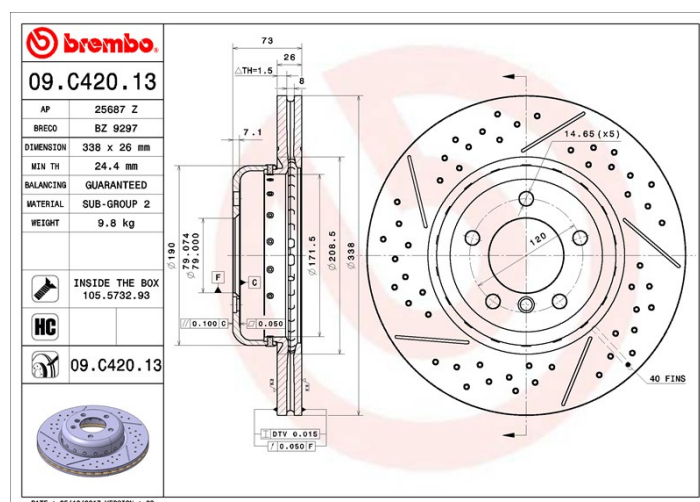

Disc 09.C420.13

brembo
AFTERMARKET

Specificații tehnice disc

Osie Anterioară

Diametru
338 mm

Înălțime totală (A)
73 mm

Diametru de centrare (B)
79 mm

Număr orificii (C)
5

Grosime (TH)
26 mm

Grosime min.
24,4 mm

Cuplu de strângere 
Nm

Unități per cutie
1

Cod EAN
8020584226391

brembo

Coduri mărci

Brembo
09.C420.13

AP
25687 Z

Breco
BZ 9297

Specificații tehnice

Disc High Carbon (HC)

Datorită procentului ridicat de carbon din compoziția chimică a fontei, discul HC oferă un coeficient de amortizare superior, capabil să reducă vibrațiile și nivelul de zgomot în timpul condusului.