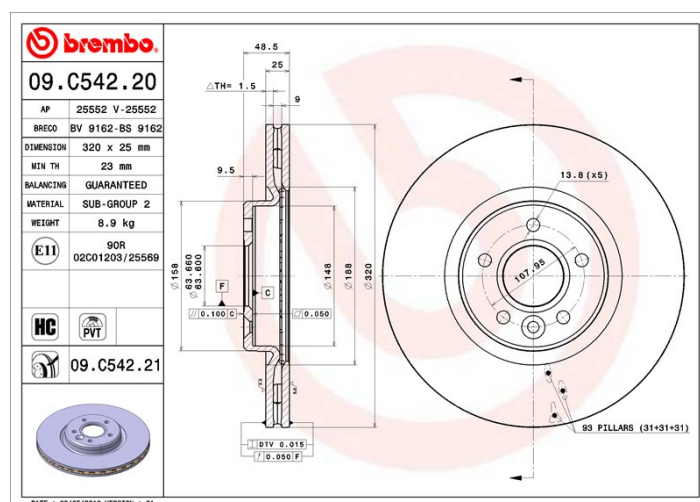

Disc 09.C542.21

Specificații tehnice disc

Osie Anterioară

Diametru
320 mm

Înălțime totală (A)
48,5 mm

Diametru de centrare (B)
63,6 mm

Număr orificii (C)
5

Grosime (TH)
25 mm

Grosime min.
23 mm

Cuplu de strângere
Nm

Unități per cutie
1

Cod EAN
8020584221082

Coduri mărci

Brembo
09.C542.21

AP
25552 V

Breco
BV 9162

Specificații tehnice

Disc ventilat PVT

Discul PTV utilizează, în camera de ventilație, cuie în loc de pene. Capacitatea de răcire a discului mărește cu peste 40% rezistența discului la fisurile termice.