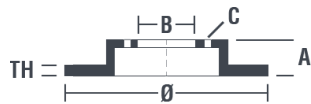

Disc 09.C543.10

Specificații tehnice disc

Osie Anterioară	Diametru 260 mm
Înălțime totală (A) 43,9 mm	Diametru de centrare (B) 61 mm
Număr orificii (C) 4	Grosime (TH) 22 mm
Grosime min. 20 mm	Cuplu de strângere Nm
Unități per cutie 2	Cod EAN -

Coduri mărci

Brembo
09.C543.10

AP
25567

Breco
BS 9177

09.C543.10	
AP	25567 V-25567
BRECO	SV 9177-BS 9177
DIMENSION	260 x 22 mm
MIN TH	20 mm
BALANCING	GUARANTEED
MATERIAL	SUB-GROUP 1
WEIGHT	5.1 kg
09.C543.11	
DATE :22/12/2015 VERSION : 00	