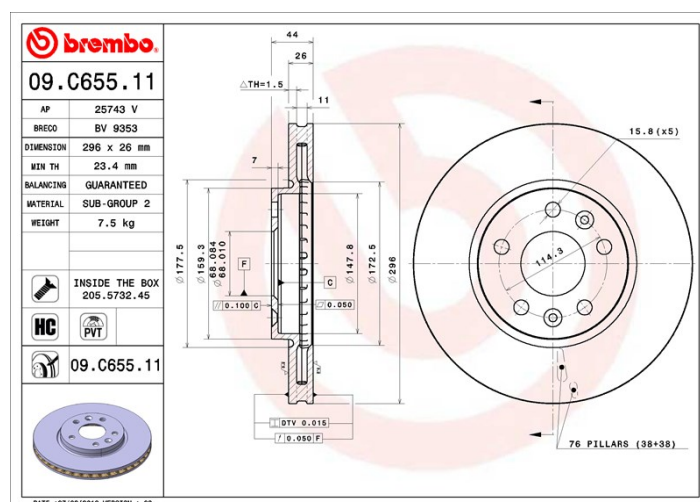

Coduri mărci

Brembo
09.C655.11

AP
25743 V

Breco
BV 9353

Specificații tehnice

Disc ventilat PVT

Discul PTV utilizează, în camera de ventilație, cuie în loc de pene. Capacitatea de răcire a discului mărește cu peste 40% rezistența discului la fisurile termice.

Disc High Carbon (HC)

Datorită procentului ridicat de carbon din compoziția chimică a fontei, discul HC oferă un coeficient de amortizare superior, capabil să reducă vibrațiile și nivelul de zgomot în timpul condusului.

HC

Disc cu șuruburi de fixare

Prin introducerea șurubului de fixare în cutia discului, Brembo furnizează un ajutor în plus mecanicului în situația în care șurubul original ruginește sau se uzează într-o asemenea măsură încât să împiedice reutilizarea sau să o facă periculoasă.

Disc UV

Procesul de vopsire UV garantează o rezistență superioară la coroziune și o protecție completă a discului.

Autovehicule compatibile

RENAULT

Model	Tip	kW	An
MEGANE IV Grandtour (K9A/M/N_)	1.3 TCe 160 (K9NC)	120	01/18 -
MEGANE IV Grandtour (K9A/M/N_)	1.6 dCi 130	96	04/16 -