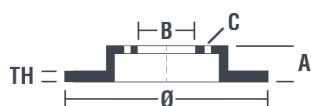

Grosime (TH)
26 mm

Grosime min.
24 mm

Cuplu de strângere 
Nm

Unități per cutie
2

Cod EAN
8020584225356

brembo

Coduri mărci

Brembo
09.C658.11