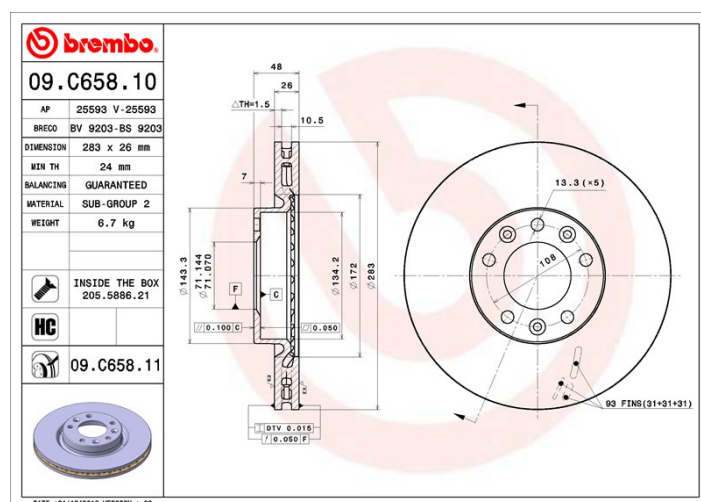

Disc 09.C658.11

brembo
AFTERMARKET

Specificații tehnice disc

Osie Anterioară

Diametru
283 mm

Înălțime totală (A)
48 mm

Diametru de centrare (B)
71 mm

Număr orificii (C)
5

Grosime (TH)
26 mm

Grosime min.
24 mm

Cuplu de strângere 
Nm

Unități per cutie
2

Cod EAN
8020584225356

brembo

Coduri mărci

Brembo
09.C658.11

AP
25593 V

Breco
BV 9203

Specificații tehnice

Disc High Carbon (HC)

Datorită procentului ridicat de carbon din compoziția chimică a fontei, discul HC oferă un coeficient de amortizare superior, capabil să reducă vibrațiile și nivelul de zgomot în timpul condusului.