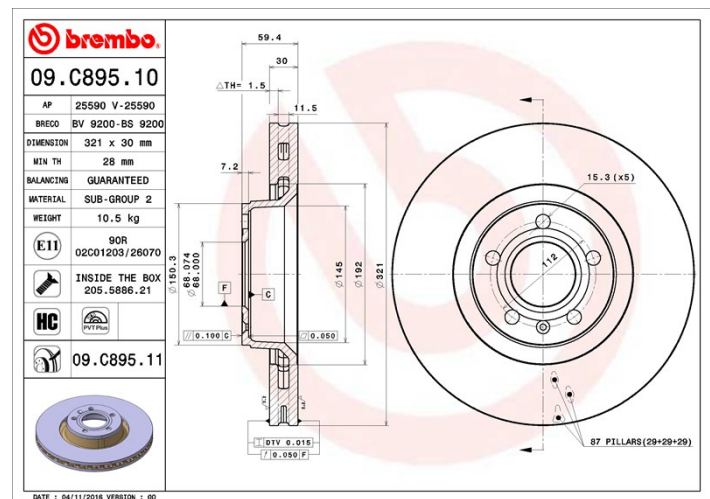

Disc 09.C895.11

brembo
AFTERMARKET

Specificații tehnice disc

Osie Anterioară

Diametru
321 mm

Înălțime totală (A)
59,4 mm

Diametru de centrare (B)
68 mm

Număr orificii (C)
5

Grosime (TH)
30 mm

Grosime min.
28 mm

Cuplu de strângere 
120 Nm

Unități per cutie
1

Cod EAN
8020584224236

brembo

Coduri mărci

Brembo
09.C895.11

AP
25590 V

Breco
BV 9200

Specificații tehnice

Disc ventilat PVT

Discul PTV utilizează, în camera de ventilație, cuie în loc de pene. Capacitatea de răcire a discului mărește cu peste 40% rezistența discului la fisurile termice.