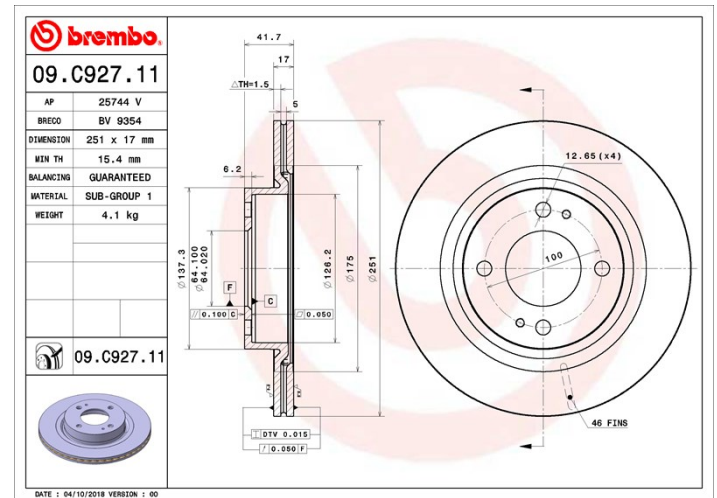

Specificații tehnice disc

Osie Anterioară	Diametru 251 mm
Înălțime totală (A) 41,7 mm	Diametru de centrare (B) 64 mm
Număr orificii (C) 4	Grosime (TH) 17 mm
Grosime min. 15,4 mm	Cuplu de strângere Nm
Unități per cutie 2	Cod EAN 8020584236185

Coduri mărci

Brembo 09.C927.11	AP 25744 V	Breco BV 9354
-----------------------------	----------------------	-------------------------

Specificații tehnice

Disc UV

Procesul de vopsire UV garantează o rezistență superioară la coroziune și o protecție completă a discului.